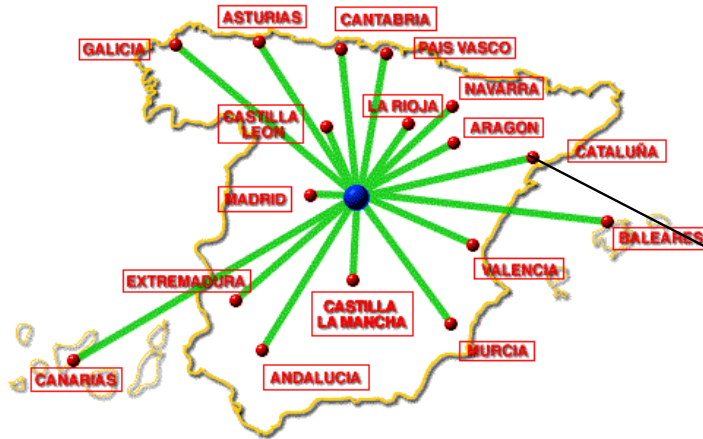

Tipus de xarxes

LANs

Ethernet

Token Ring

WANs

Tipus de WANs:

- PSTN.
- ISDN.
- X.25.
- Frame Rely.
- ATM.

Concepte d'Internetworking

Arquitectura TCP/IP

Àmbit dels protocols TCP/IP:

- LANs.
- VPN.
- Internet.

Encapsulat

Multiplexat / Demultiplexat

Estructura d'Internet

Classificació segons el finançament:

- **Public:** p.e. RedIRIS en Espanya